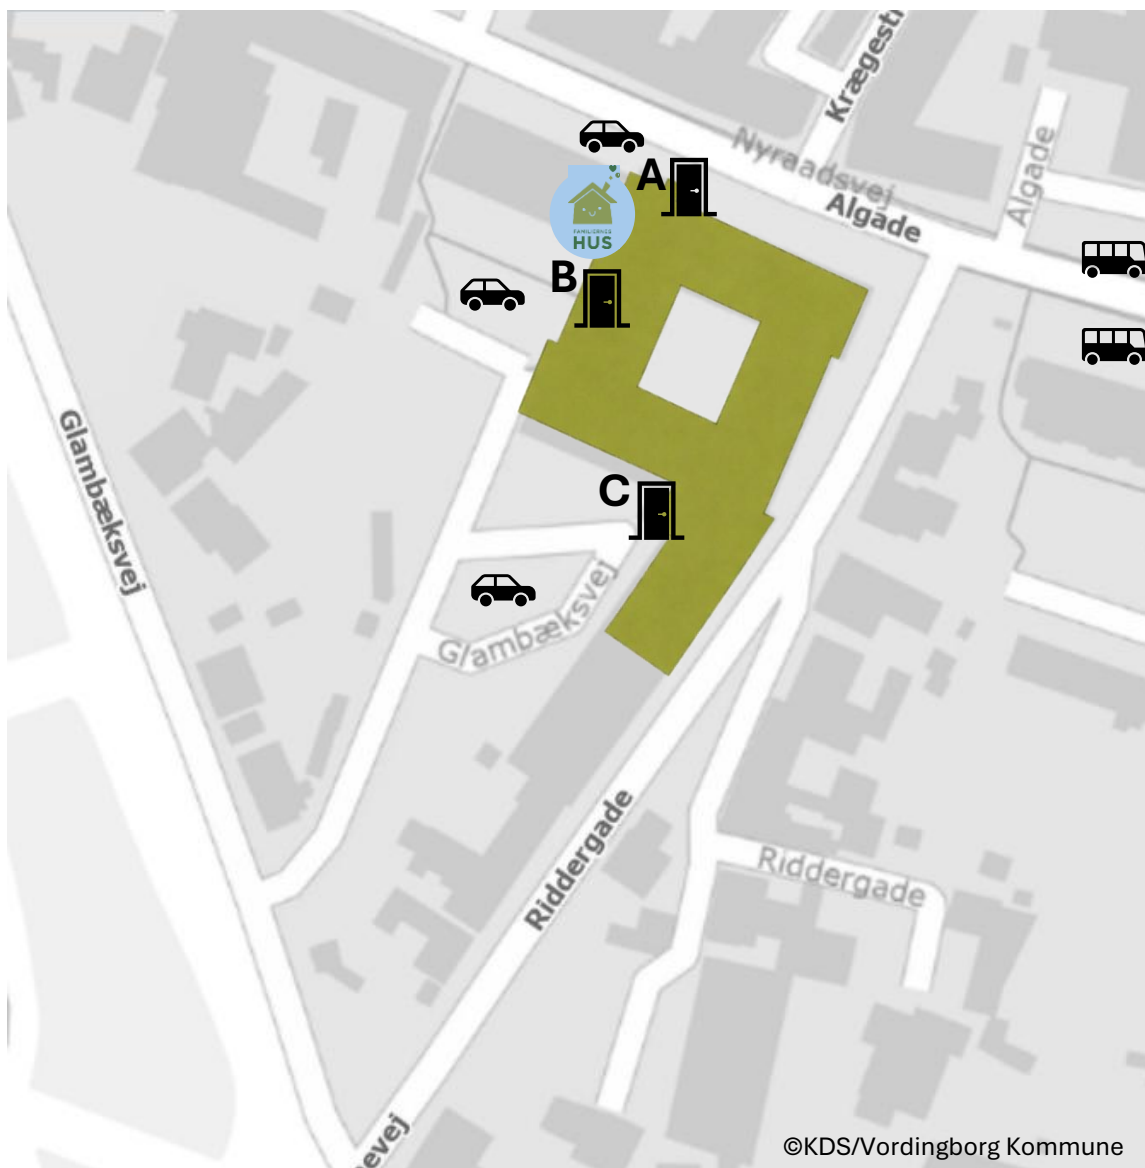

Find vej til PANORAMA på Brænderigården

Lokale: PANORAMA
INDGANG A eller B
1. SAL

Tag trappen/elevator til 1. sal

Følg skilte til **PANORAMA**

Du finder lokalet ved siden af
trappen/elevatoren

Elevator findes ved alle indgange

PARKERING

- Ved indgang B og C
(indkørsel fra Glambæksvej).
- Ved indgang A på Algade og
Gåsetorvet.

BUSSTOP - Algade/Østervej
(ved Shell)